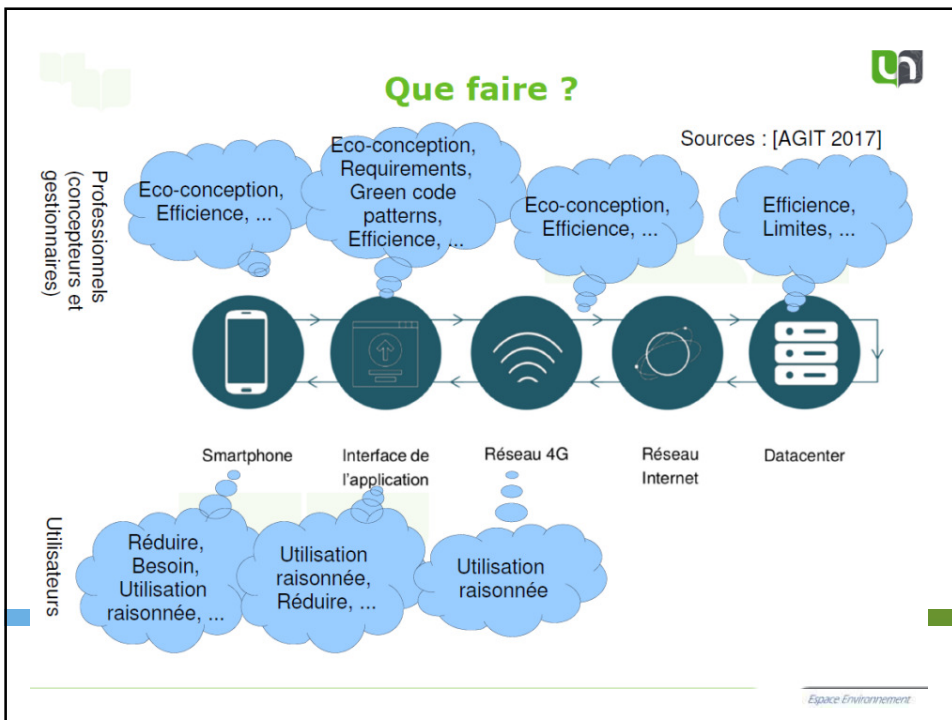

#### UN SECTEUR QUI A UN FORT IMPACT :

Annuellement, l'empreinte d'Internet serait de :

1 037 TWh  
d'électricité

soit

L'énergie annuelle  
de 40 centrales  
nucléaires

609 millions de  
tonnes de Gaz à  
Effet de Serre

soit

L'équivalent de  
l'ensemble des  
vols civils  
mondiaux\*

\* en phase d'utilisation uniquement, sans compter la production  
Chiffre IATA 2013

- ◆ Pour vous : Qu'est ce qui est nécessaire pour poster une photo sur Facebook ?
- ◆ Cycle de vie