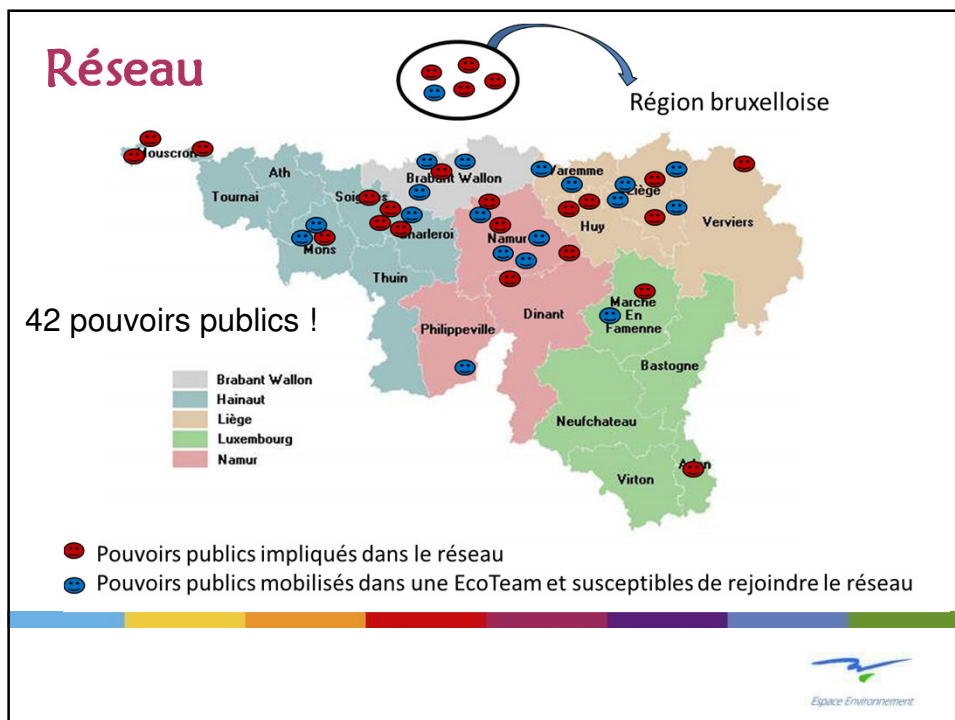

Wallonie

## Ecoteams dans les structures publiques Rencontre du réseau wallon 19 juin 2018

Braine l'Alleud

Espace Environnement

## Programme

- > Activités déployées par le SPW en matière de mobilité à l'attention du personnel - Charlotte Dallemagne
- > Mise à disposition d'un parking pour les agents utilisant le covoiturage – commune de Soignies
- > Mutualisation de véhicules entre services communaux et partage de véhicules communaux avec les citoyens durant le week-end – commune de Schaerbeek
- > Journée mobilité - CPAS de Braine l'Alleud
- > Tour des actualités des membres
- > Retour sur l'atelier "impact environnemental des comportements numériques"
- > « Atelier zoom » : 3 actions éco-exemplaires passées au crible : description des étapes de mise en œuvre et résultats escomptés
- > Divers