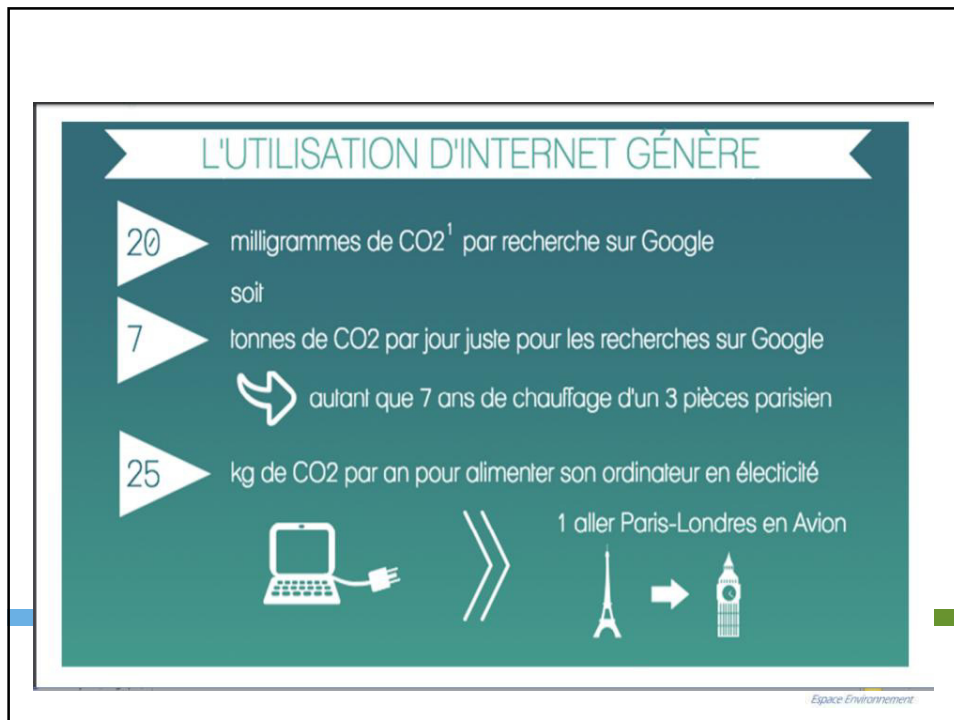

#### UN SECTEUR QUI A UN FORT IMPACT :

Annuellement, l'empreinte d'Internet serait de :

1 037 TWh  
d'électricité

soit

L'énergie annuelle  
de 40 centrales  
nucléaires

609 millions de  
tonnes de Gaz à  
Effet de Serre

soit

L'équivalent de  
l'ensemble des  
vols civils  
mondiaux\*

\* en phase d'utilisation uniquement, sans compter la production  
Chiffre IATA 2013

- ◆ Pour vous : Qu'est ce qui est nécessaire pour poster une photo sur Facebook ?
- ◆ Cycle de vie